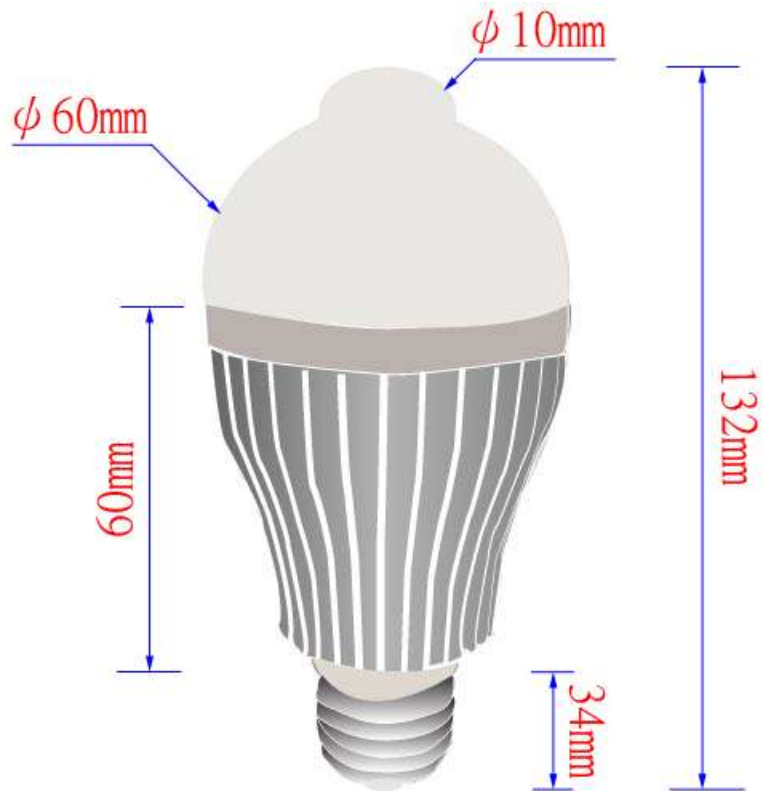

昕燁達科技有限公司

BB-6W-BP-C/W-S 6W 感應球泡燈規格書

■ 外形照片，輪廓尺寸：

■ 功能特點：

- 全自動感應：當人進入感應範圍則立即點亮，人離開感應範圍則自動延時後熄滅，無須操作電源開關有效自動節能。
- 可重複觸發方式：即感應亮燈後，在延時時間段內，如果有人體在其感應範圍內活動，其將一直保持亮燈狀態，直到人離開後才延時關閉(感應模組檢測到人體的每一次活動後會自動順延一個延時時間段，並且以最後一次活動的時間為延時時間的起始點)。
- 具有感應封鎖時間：感應模組在每一次感應輸出後，待延時時間一結束，可以緊跟著設置一個封鎖時間段，在此時間段內感應器不接受任何感應信號。

■ 一般規格

燈體材質 鋁型外殼球泡燈

燈體顏色 銀色

燈罩類別 霧面

接頭形式 E27

外徑尺寸 (Ψ) $60\text{mm} \times 132\text{mm} \pm 5\text{mm}$

燈具重量 $135\text{g} \pm 5\text{g}$

防護等級 IP54

色溫 暖白 3000~3500K，正白 5650~7000K

■ 感應範圍：