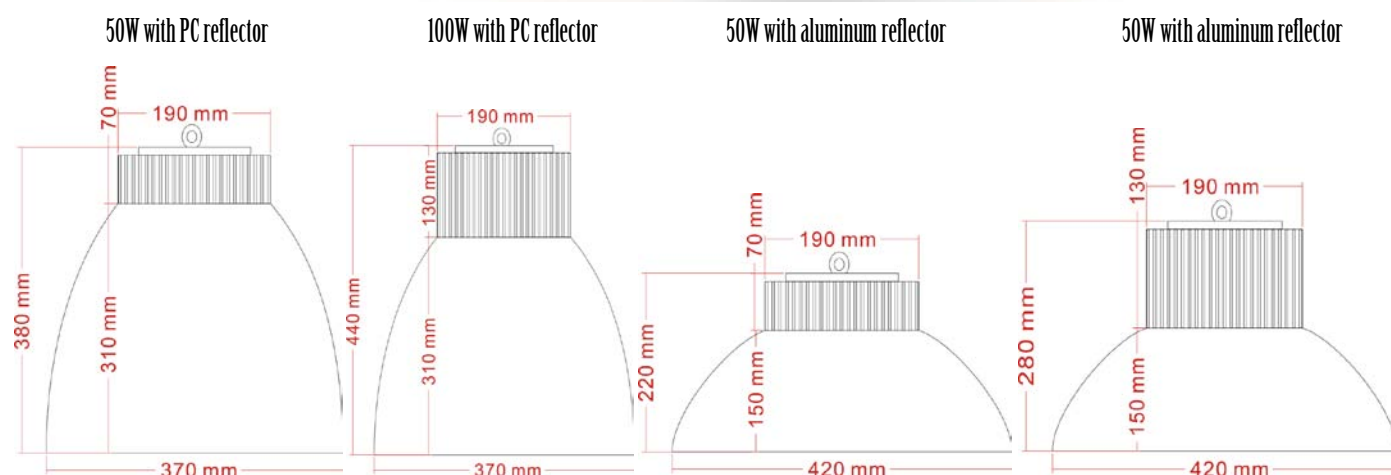

### Dimensions

### Specifications

Model	HLC50AY		HLN50AY		HLY50AY		HLC10AY		HLN10AY		HLY10AY		HLC12AY	
Input	AC100~277V, 50~60Hz													
Power Consumption	50W						100W						120W	
CCT	5500K		4300K		3000K		5500K		4000K		3000K		5500K	
CRI	70		75		80		70		75		80		75	
Reflector Material	Aluminum	PC	Aluminum	PC	Aluminum	PC	Aluminum	PC	Aluminum	PC	Aluminum	PC	Aluminum	PC
Weight(KG)	2.5±0.2	3.0±0.2	2.5±0.2	3.0±0.2	2.5±0.2	3.0±0.2	4.5±0.2	5.0±0.2	4.5±0.2	5.0±0.2	4.5±0.2	5.0±0.2	4.7±0.2	5.2±0.2
Beam Angle	90°	45°	90°	45°	90°	45°	90°	45°	90°	45°	90°	45°	90°	45°
Luminous Flux(Lm)	3700		2900		2500		7500		5600		5100		9000	
Lux@4M	220	-	168	-	135	-	330	-	264	-	220	-	400	-
Lux@6M	100	-	72	-	58	-	160	-	114	-	96	-	192	-
Lux@8M	50	-	42	-	35	-	100	-	70	-	50	-	120	-
Lux@10M	30	-	20	-	18	-	74	-	51	-	31	-	90	-
Lux@12M	20	-	13	-	12	-	46	-	37	-	22	-	55	-
Operating Temp	-30°C~45°C													