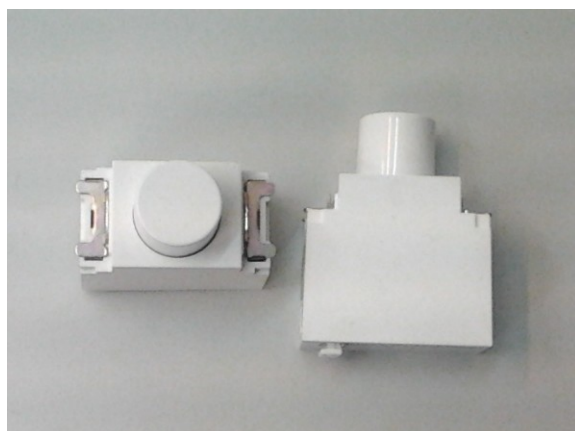

DI400BU LED 專用調光器

特色：

LED 專用 TRIAC 調光器，媲美傳統鎢絲燈調光的線性效果。機構大小與傳統 TRIAC 調光器一致，完全適用一般開關面板機構尺寸。

承受功率高達 400W。

全電壓適用。

規格：

項目	電壓	最大承受功率
DI400BU	AC100~240V	400W
Designed & Made in Taiwan		

圖左為電線插入雙孔；圖右為最低亮度調整鈕