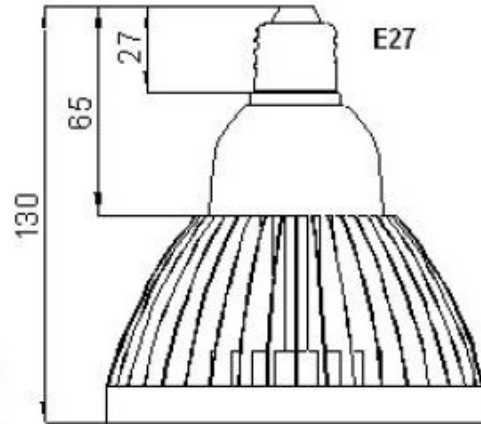

PA38C/Y20AQ PAR38 商業照明系列

Unit:mm

Specifications :

Model	PA38C20AQ	PA38Y20AQ
Input	AC 100~240V, 50~60Hz	
Power Consumption	20W	
Power Factor	110V PF>0.75, 220V PF>0.5	
Base	E26, E27	
CCT	6000K±10%	2700K±10%
CRI	>60	
Beam Angle	120°	
Luminous Flux	1300 Lm± 10%	1100 Lm± 10%
Illuminance@1M	325 Lux±10%	275 Lux±10%
Illuminance@2M	N/A	N/A
Ingress Protection	IP10	
Life Span	>25000hrs	
Material	PC Lens/Aluminum Fins	
Dimensions	φ 120×H 130mm	