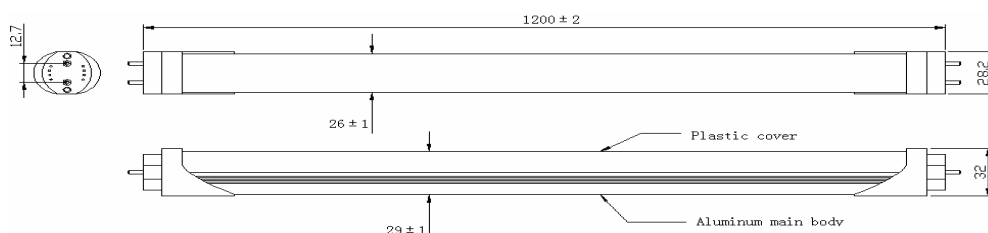

## T1060/301809BG 4 尺/2 尺 T8 LED 燈管系列

不需更換燈盤或修改電路，節省修改線路費用，直接替換傳統 T8 燈管立刻節能

### Specifications :

Model	T106018BG	T103018BG	T106009BG	T103009BG
Input	AC 90~265V			
Power Consumption	18W $\pm$ 10%		9W $\pm$ 10%	
Power Factor	> 0.9			
Base	G13			
CCT	5700K	3000K	5700K	3000K
CRI	> 80			
Luminous Flux	1780 Lm	1600 Lm	890 Lm	830 Lm
Beam Angle	160°			
Illuminance@1M	480 Lux	430 Lux	245 Lux	220 Lux
Operating Temperature	0~40°C			
Storage Temperature	-20~70°C			
Materials	Aluminum, Plastic cover, Copper pin			
Dimensions	L:1198mm		L:580mm	
Weight	275g		150g	
Life Span	20000Hrs			

### 注意事項：

◎以上數據係以霧化PC罩為測試樣本。

◎接受訂製4000K色溫或3尺/1尺長度。