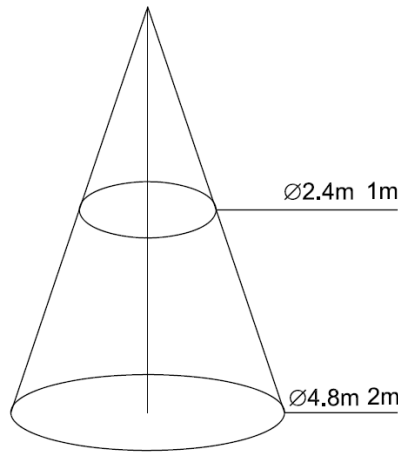

### Features :

- ◇Light source : 6×0.5W LEDs.
- ◇Light color : cool white 、 warm white 、 red 、 green 、 blue 、 orange.
- ◇Beam angle : 100 degree.
- ◇Modern design.

Operating Humidity	20~80% RH
Ambient Environment	-30~70°C, 10~95% RH
Dimensions	180×75×72(L×W×H)
Weight	260g

Photometry :

Color	CW	WW	Blue	Green	Red	Yellow
-------	----	----	------	-------	-----	--------