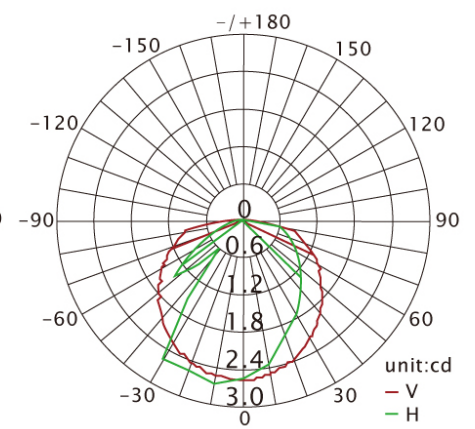

### Features :

- ◇Light source : 6×0.5W LEDs.
- ◇Light color : cool white 、 warm white 、 red 、 green 、 blue 、 orange.
- ◇Beam angle : 100 degree.
- ◇Modern design.

### Specifications :

Model	WLC30AJ	WLY30AJ	WLR30AJ	WLG30AJ	WLB30AJ	WLO30AJ
Input	100~240VAC, 50~60 Hz					
Color	Cool white	Warm white	red	green	blue	orange
CCT/	5600K	3200K				
Dominant wavelength			465nm	525nm	624nm	592nm
Lominous Flux	200lm	160lm	40lm	130lm	80lm	80lm
CRI	70	70	--	--	--	--
LED Life Span	40000hrs	40000hrs	40000hrs	40000hrs	40000hrs	40000hrs
Illuminance@1M	13.7lux	11lux	2.74lux	8.9lux	5.48lux	5.48lux
Beam Angle	100 degree					
Fixture Material	Fireproof Plastic					
Operating Temp.	-10~40°C					

Max Lux	13.7	11	2.74	8.9	5.48	5.48
---------	------	----	------	-----	------	------

Avg Lux	5.27	4.23	1.05	3.42	2.1	2.1
---------	------	------	------	------	-----	-----

Max Lux	3.43	2.75	0.69	2.23	1.37	1.37
---------	------	------	------	------	------	------

Avg Lux	1.32	1.06	0.26	0.86	0.53	0.53
---------	------	------	------	------	------	------

WLW30AJ

WLY30AJ

WLB30AJ

WLG30AJ

WLR30AJ

WLO30AJ