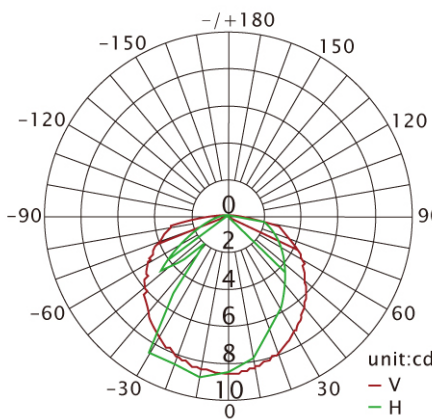

### Features :

- ◇Light source : 6×0.5W LEDs.
- ◇Light color : cool white 、 warm white 、 red 、 green 、 blue 、 orange.
- ◇Beam angle : 100 degree.
- ◇Modern design.

### Specifications :

Model	WLC30AJ	WLY30AJ	WLR30AJ	WLG30AJ	WLB30AJ	WLO30AJ
Input	100~240VAC, 50~60 Hz					
Color	Cool white	Warm white	red	green	blue	orange
CCT/	5600K	3200K				
Dominant wavelength			465nm	525nm	624nm	592nm
Lominous Flux	200lm	160lm	40lm	130lm	80lm	80lm
CRI	70	70	--	--	--	--
LED Life Span	40000hrs	40000hrs	40000hrs	40000hrs	40000hrs	40000hrs
Illuminance@1M	13.7lux	11lux	2.74lux	8.9lux	5.48lux	5.48lux
Beam Angle	100 degree					
Fixture Material	Fireproof Plastic					
Operating Temp.	-10~40°C					

Max Lux	13.7	11	2.74	8.9	5.48	5.48
---------	------	----	------	-----	------	------

Avg Lux	5.27	4.23	1.05	3.42	2.1	2.1
---------	------	------	------	------	-----	-----

Max Lux	3.43	2.75	0.69	2.23	1.37	1.37
---------	------	------	------	------	------	------

Avg Lux	1.32	1.06	0.26	0.86	0.53	0.53
---------	------	------	------	------	------	------

WLW30AJ

WLY30AJ

WLB30AJ

WLG30AJ

WLR30AJ

WLO30AJ