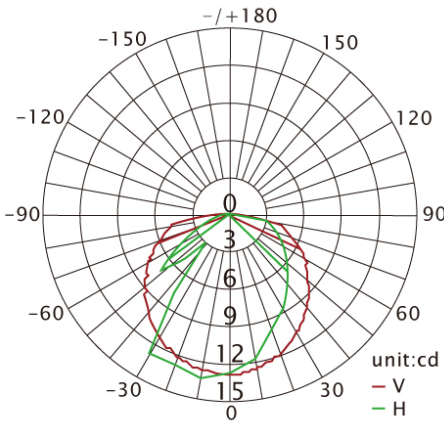

Operating Humidity	20~80% RH
Ambient Environment	-30~70°C, 10~95% RH
Dimensions	180×75×72(L×W×H)
Weight	260g

Photometry :

Color	CW	WW	Blue	Green	Red	Yellow

Max Lux	13.7	11	2.74	8.9	5.48	5.48

Avg Lux	5.27	4.23	1.05	3.42	2.1	2.1

Max Lux	3.43	2.75	0.69	2.23	1.37	1.37

Avg Lux	1.32	1.06	0.26	0.86	0.53	0.53

WLW30AJ