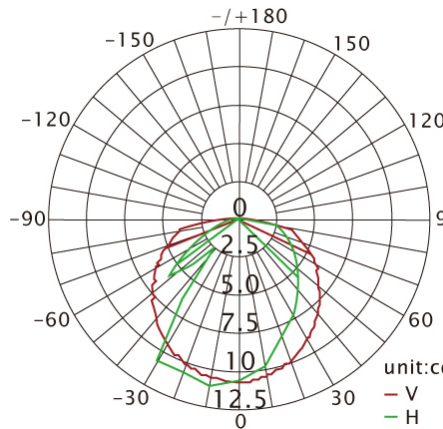

### Features :

- ◇Light source : 6×0.5W LEDs.
- ◇Light color : cool white 、 warm white 、 red 、 green 、 blue 、 orange.
- ◇Beam angle : 100 degree.
- ◇Modern design.

### Specifications :

Model	WLC30AJ	WLY30AJ	WLR30AJ	WLG30AJ	WLB30AJ	WLO30AJ
Input	100~240VAC, 50~60 Hz					
Color	Cool white	Warm white	red	green	blue	orange
CCT/	5600K	3200K				
Dominant wavelength			465nm	525nm	624nm	592nm
Lominous Flux	200lm	160lm	40lm	130lm	80lm	80lm
CRI	70	70	--	--	--	--
LED Life Span	40000hrs	40000hrs	40000hrs	40000hrs	40000hrs	40000hrs
Illuminance@1M	13.7lux	11lux	2.74lux	8.9lux	5.48lux	5.48lux
Beam Angle	100 degree					
Fixture Material	Fireproof Plastic					
Operating Temp.	-10~40°C					

Max Lux	13.7	11	2.74	8.9	5.48	5.48
---------	------	----	------	-----	------	------

Avg Lux	5.27	4.23	1.05	3.42	2.1	2.1
---------	------	------	------	------	-----	-----

Max Lux	3.43	2.75	0.69	2.23	1.37	1.37
---------	------	------	------	------	------	------

Avg Lux	1.32	1.06	0.26	0.86	0.53	0.53
---------	------	------	------	------	------	------

WLW30AJ

WLY30AJ

WLB30AJ

WLG30AJ

WLR30AJ

WLO30AJ