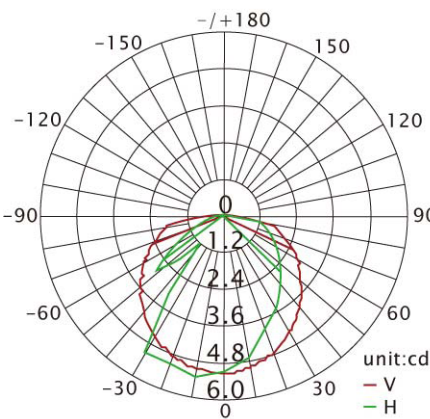

### Features :

- ◇Light source : 6×0.5W LEDs.
- ◇Light color : cool white 、 warm white 、 red 、 green 、 blue 、 orange.
- ◇Beam angle : 100 degree.
- ◇Modern design.

### Specifications :

Model	WLC30AJ	WLY30AJ	WLR30AJ	WLG30AJ	WLB30AJ	WLO30AJ
Input	100~240VAC, 50~60 Hz					
Color	Cool white	Warm white	red	green	blue	orange
CCT/	5600K	3200K				
Dominant wavelength			465nm	525nm	624nm	592nm
Lominous Flux	200lm	160lm	40lm	130lm	80lm	80lm
CRI	70	70	--	--	--	--
LED Life Span	40000hrs	40000hrs	40000hrs	40000hrs	40000hrs	40000hrs
Illuminance@1M	13.7lux	11lux	2.74lux	8.9lux	5.48lux	5.48lux
Beam Angle	100 degree					
Fixture Material	Fireproof Plastic					
Operating Temp.	-10~40°C					

Max Lux	13.7	11	2.74	8.9	5.48	5.48
---------	------	----	------	-----	------	------

Avg Lux	5.27	4.23	1.05	3.42	2.1	2.1
---------	------	------	------	------	-----	-----

Max Lux	3.43	2.75	0.69	2.23	1.37	1.37
---------	------	------	------	------	------	------

Avg Lux	1.32	1.06	0.26	0.86	0.53	0.53
---------	------	------	------	------	------	------

WLW30AJ

WLY30AJ

WLB30AJ

WLG30AJ

WLR30AJ

WLO30AJ