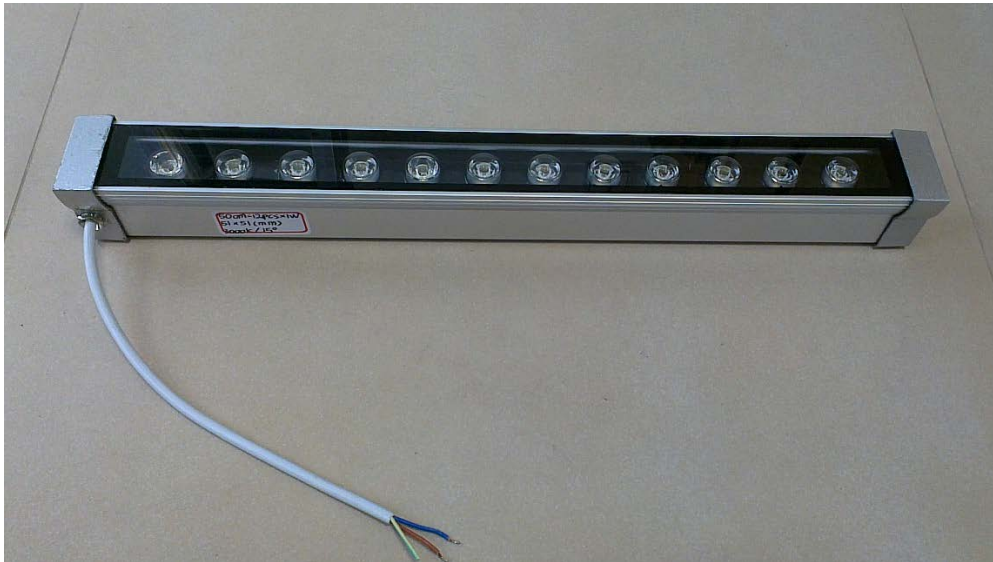

WWR/G/B/Y/W/WW/RGB12CC15/30/45/6065 戶外洗牆燈

- 燈具名稱：High power LED 洗牆燈。
- 燈具材料：鋁合金燈體。
- 燈具特性：高亮度，省電、環保、無紫外線。
- 適合場所：室內外照明、商用照明，戶外造景…等。
- 產品規格：

LED顆數	12 PCS (high power LED)
規格色溫	3,000K(或依客戶指定)
光源角度	15度/30度/45度/60度
消耗功率	12W
工作電壓	AC110V – 220V(電源內置/外置)
防護等級	IP 65
尺寸規格	500mm(L) X51 mm(W) X 51 mm(H)/不含固定件(長度可客製)
保固期限	One year